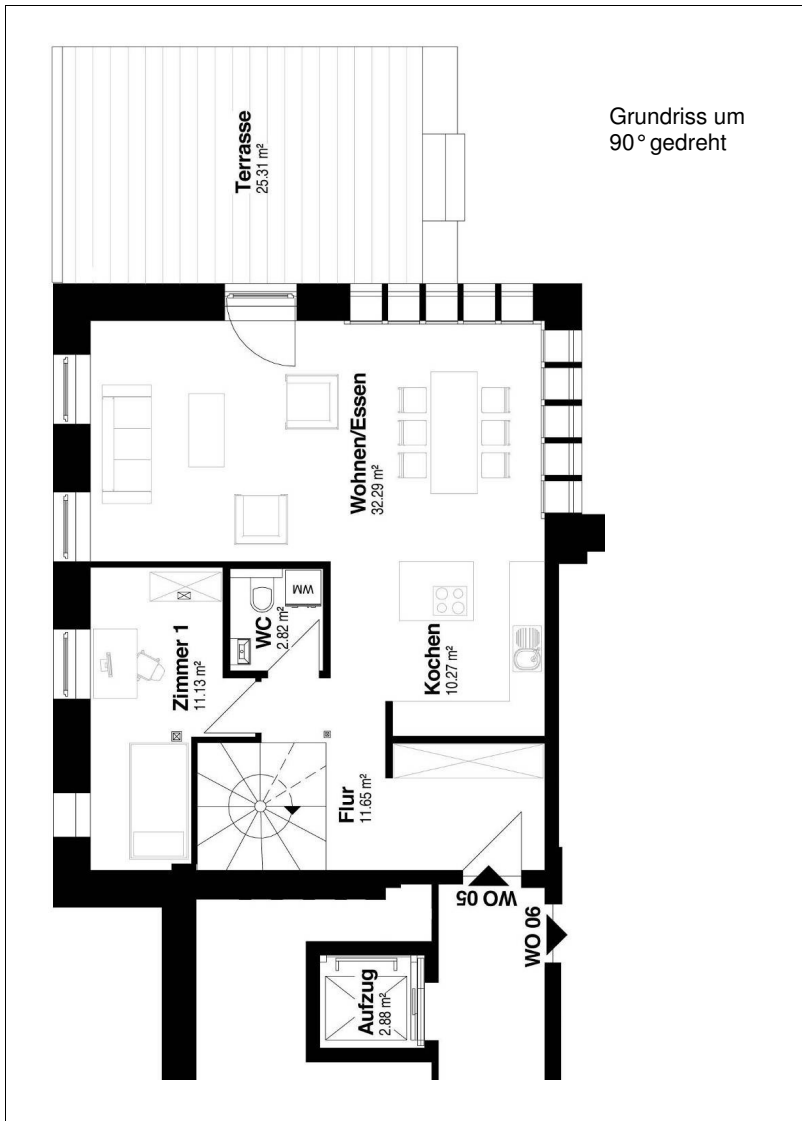

Wohnung im Wichernhaus Nr. 5

Erdgeschoss
Maisonette
Rechts hinten

4 Zimmer

Wohnfläche
ca. 132 qm

Garten in Sondernutzung
ca. 54 qm

Wohnung im Wichernhaus Nr. 5

Obergeschoss
Maisonette
Rechts hinten

4 Zimmer

Wohnfläche
ca. 132 qm

Garten in Sondernutzung
ca. 54 qm