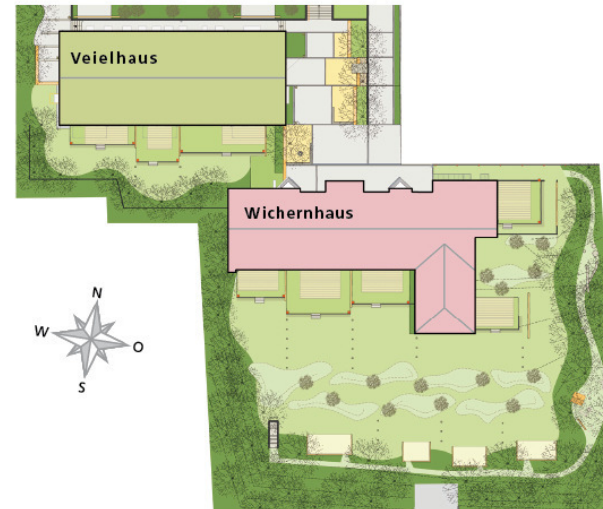

Wohnung im Wichernhaus Nr. 5

Erdgeschoss
Maisonette
Rechts hinten

4 Zimmer

Wohnfläche
ca. 132 qm

Garten in Sondernutzung
ca. 54 qm

Wohnung im Wichernhaus Nr. 5

Obergeschoss
Maisonette
Rechts hinten

4 Zimmer

Wohnfläche
ca. 132 qm

Garten in Sondernutzung
ca. 54 qm