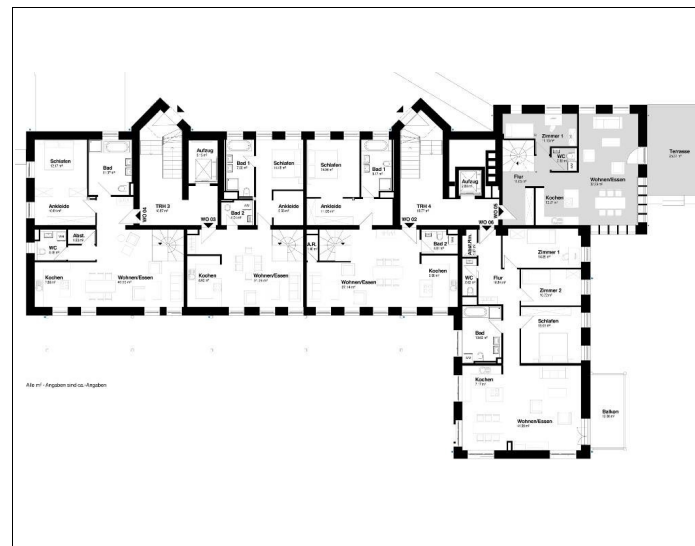

Wohnung im Wichernhaus Nr. 5

Erdgeschoss
Maisonette
Rechts hinten

4 Zimmer

Wohnfläche
ca. 132 qm

Garten in Sondernutzung
ca. 54 qm

Wohnung im Wichernhaus Nr. 5

Obergeschoss
Maisonette
Rechts hinten

4 Zimmer

Wohnfläche
ca. 132 qm

Garten in Sondernutzung
ca. 54 qm