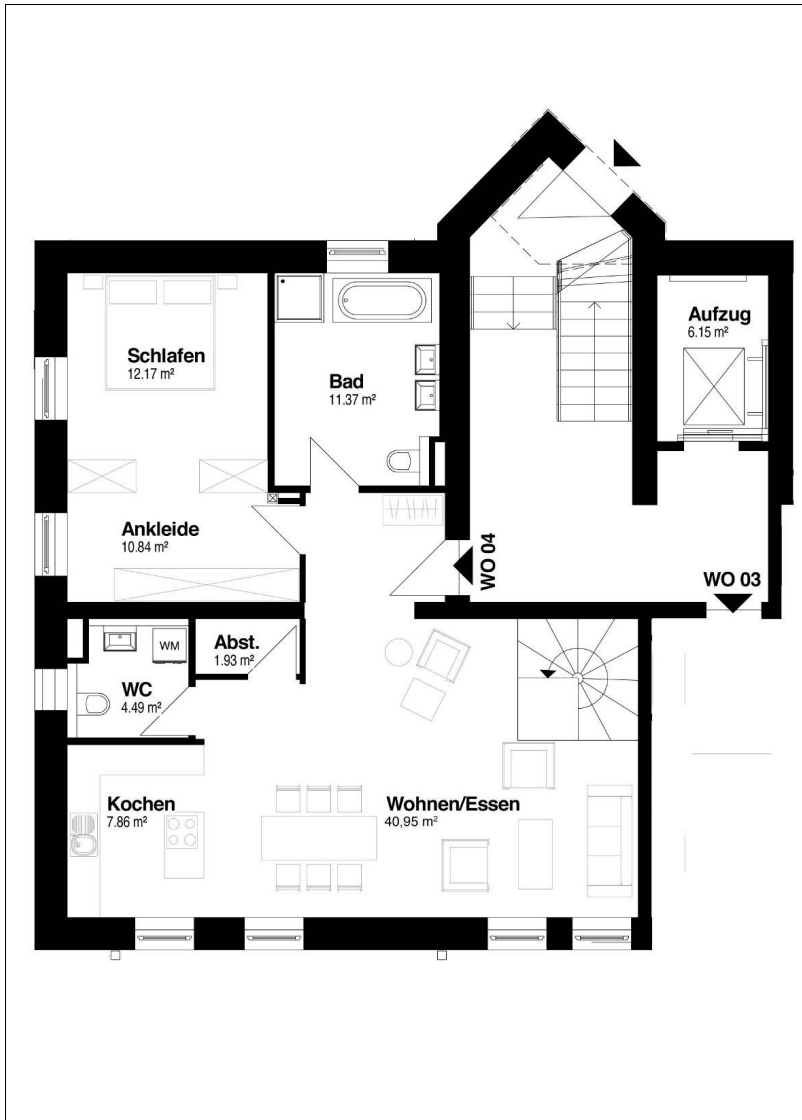

## Wohnung im Wichernhaus Nr. 4

Erdgeschoss  
Maisonette  
Links

Wohnfläche  
ca. 144 qm

4 Zimmer

Garten in Sondernutzung  
ca. 100 qm

## Wohnung im Wichernhaus Nr. 4

Gartengeschoss  
Maisonette  
Links

Wohnfläche  
ca. 144 qm

4 Zimmer

Garten in Sondernutzung  
ca. 100 qm