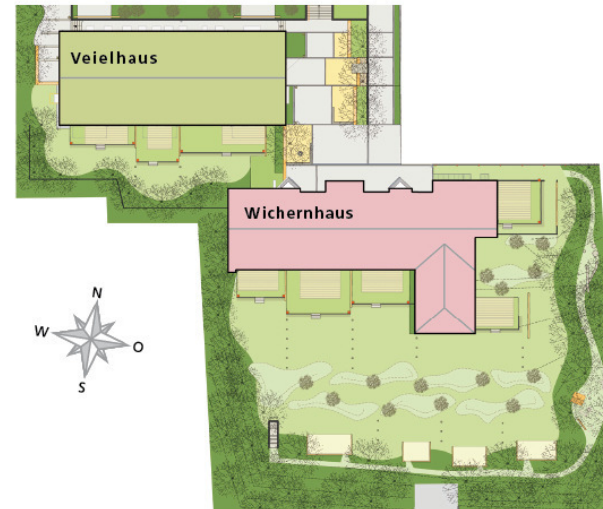

## Wohnung im Wichernhaus Nr. 4

Erdgeschoss  
Maisonette  
Links

Wohnfläche  
ca. 144 qm

4 Zimmer

Garten in Sondernutzung  
ca. 100 qm

## Wohnung im Wichernhaus Nr. 4

Gartengeschoss  
Maisonette  
Links

Wohnfläche  
ca. 144 qm

4 Zimmer

Garten in Sondernutzung  
ca. 100 qm